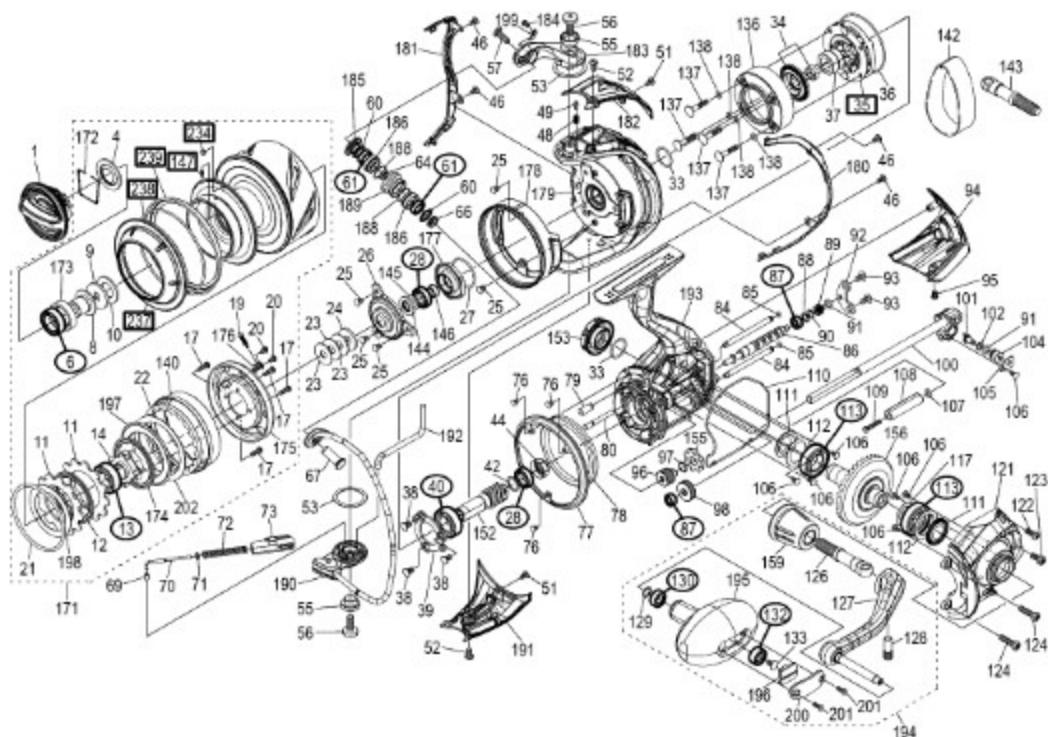

本体価格(税別): 119,000円

Product Code: 03967

※丸付き番号はベアリングを示します。

調整座金類に関しては、必ずしも分解図中の表現と一致しない場合がございます。

四角付き番号のパーツについては修理専用パーツとなり、お客様自身での交換はできません。

アフターサービスにお預け下さい。分解の際はお客様の自己責任となりますことをご承知ください。